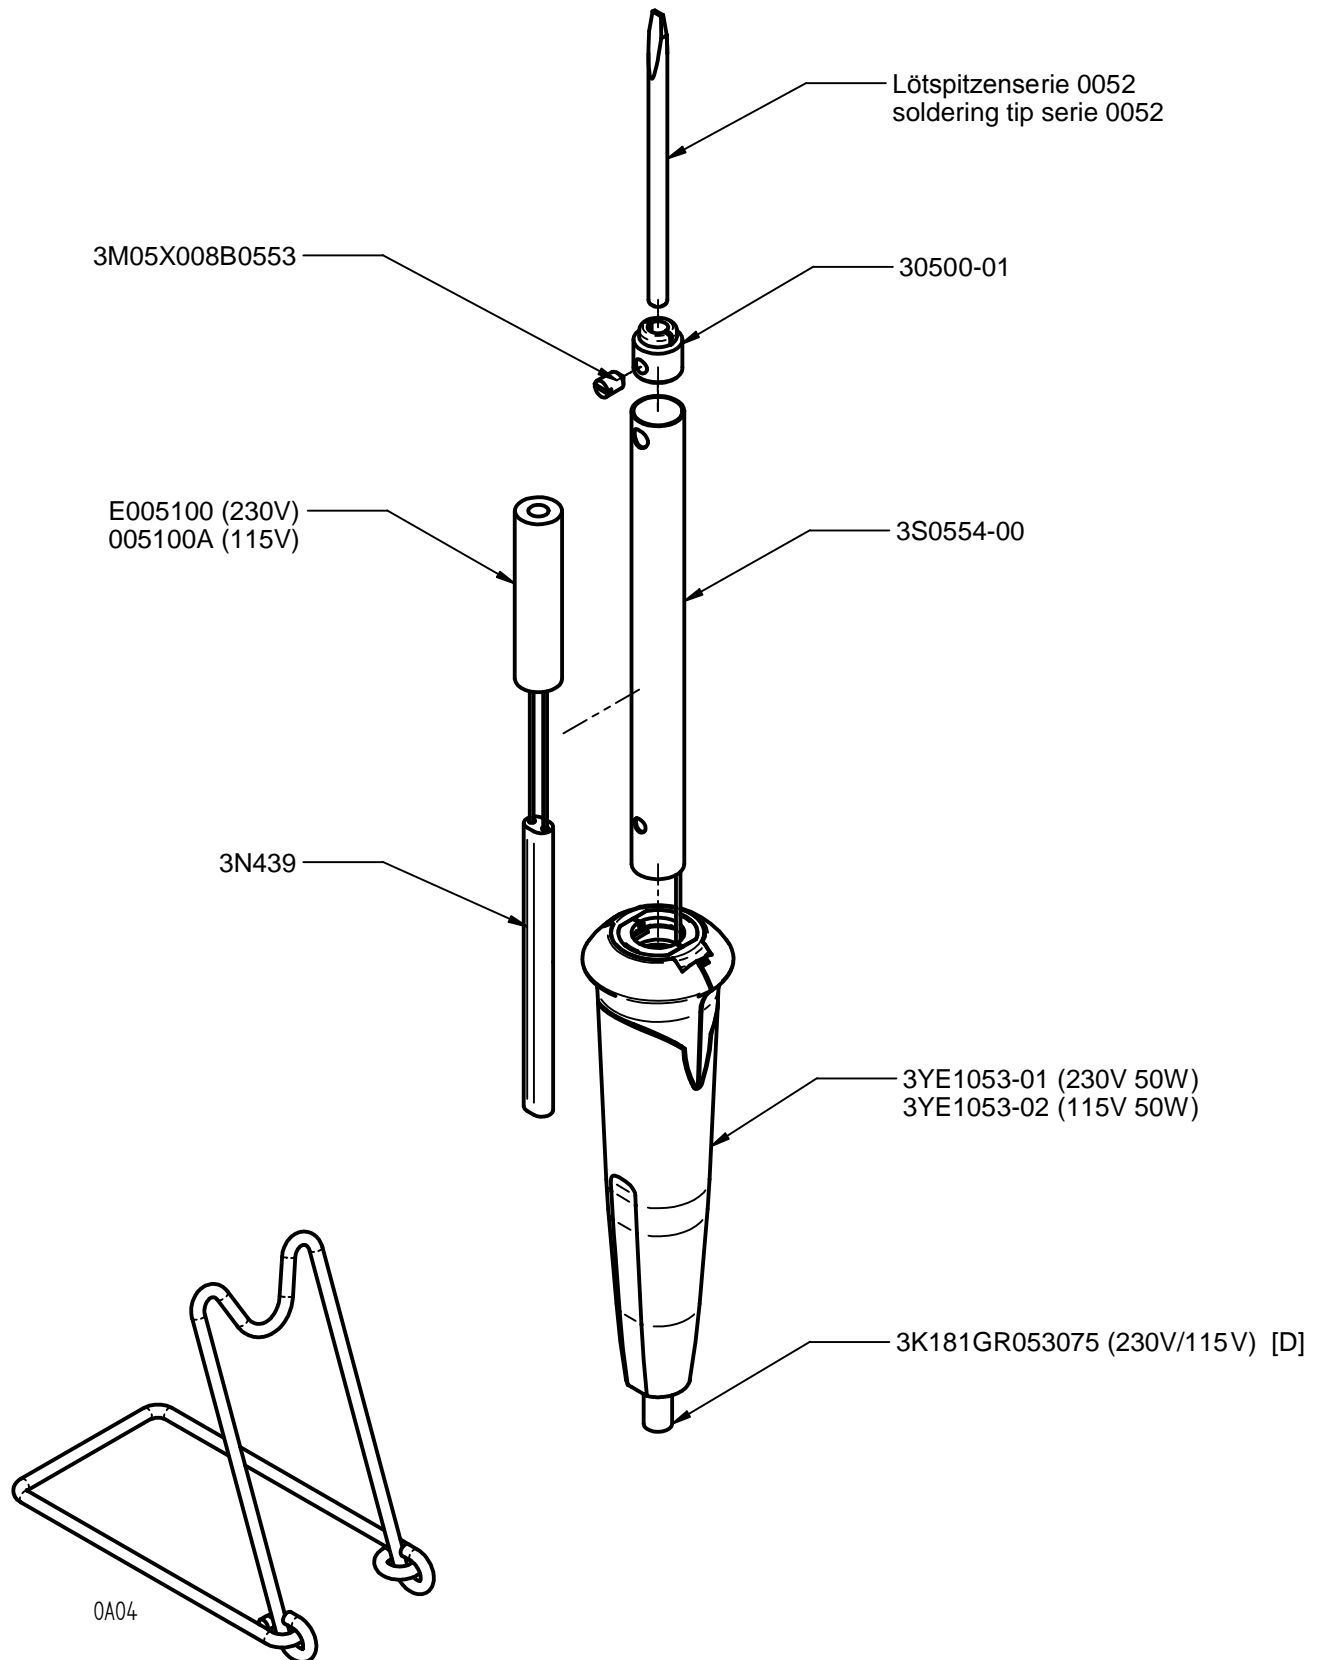

Ersatzteilliste / Spare Parts

ERSA 50 S

Art.Nr./ Part No:0055KD

Der eingebaute Heizkörper muss der auf dem Griff angegebenen Spannung entsprechen.
The voltage of the heating element and the information of the voltage at the handle must be the same.